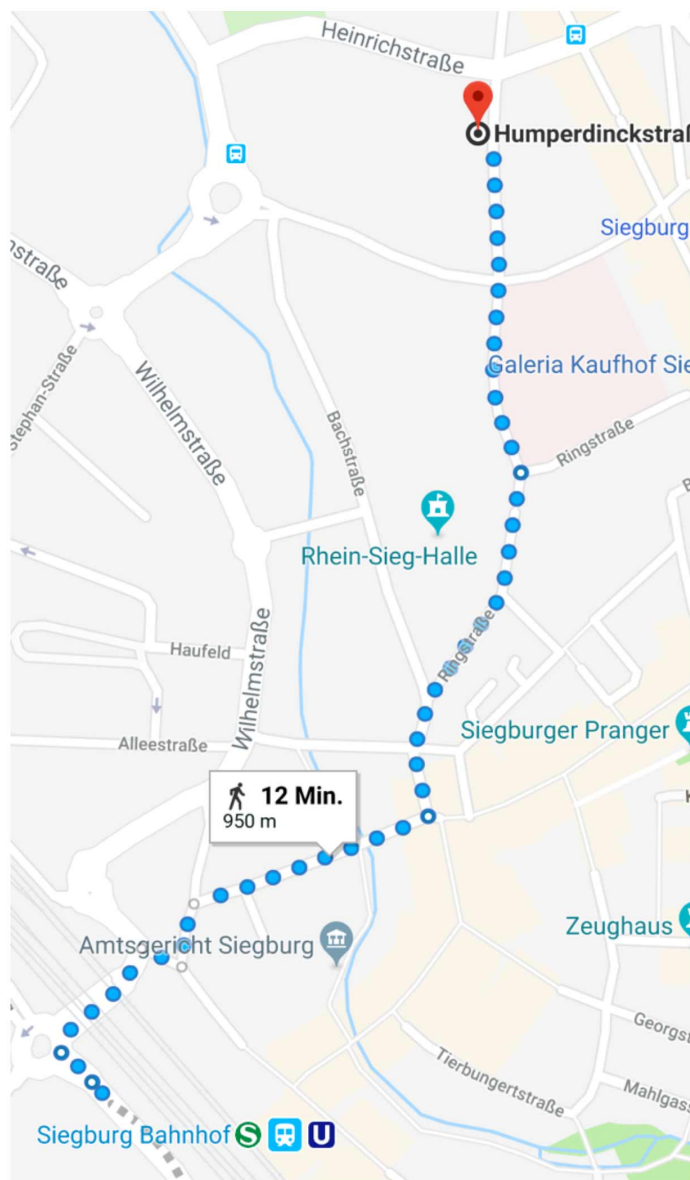

Anfahrt

- Humperdinckstr. 42, 53721 Siegburg
- Mit dem Auto aus Bonn, Köln in ca. 25-35 Minuten
- Mit dem ÖPNV:
  - 1 Minute zu Fuß von der Bushaltestelle „Heinrichstraße“: 502, 503, 509, 510, 511, 556, 557, 558, 576, 577, SB56
  - 12 Minuten zu Fuß vom Hauptbahnhof Siegburg

theaterseite.de